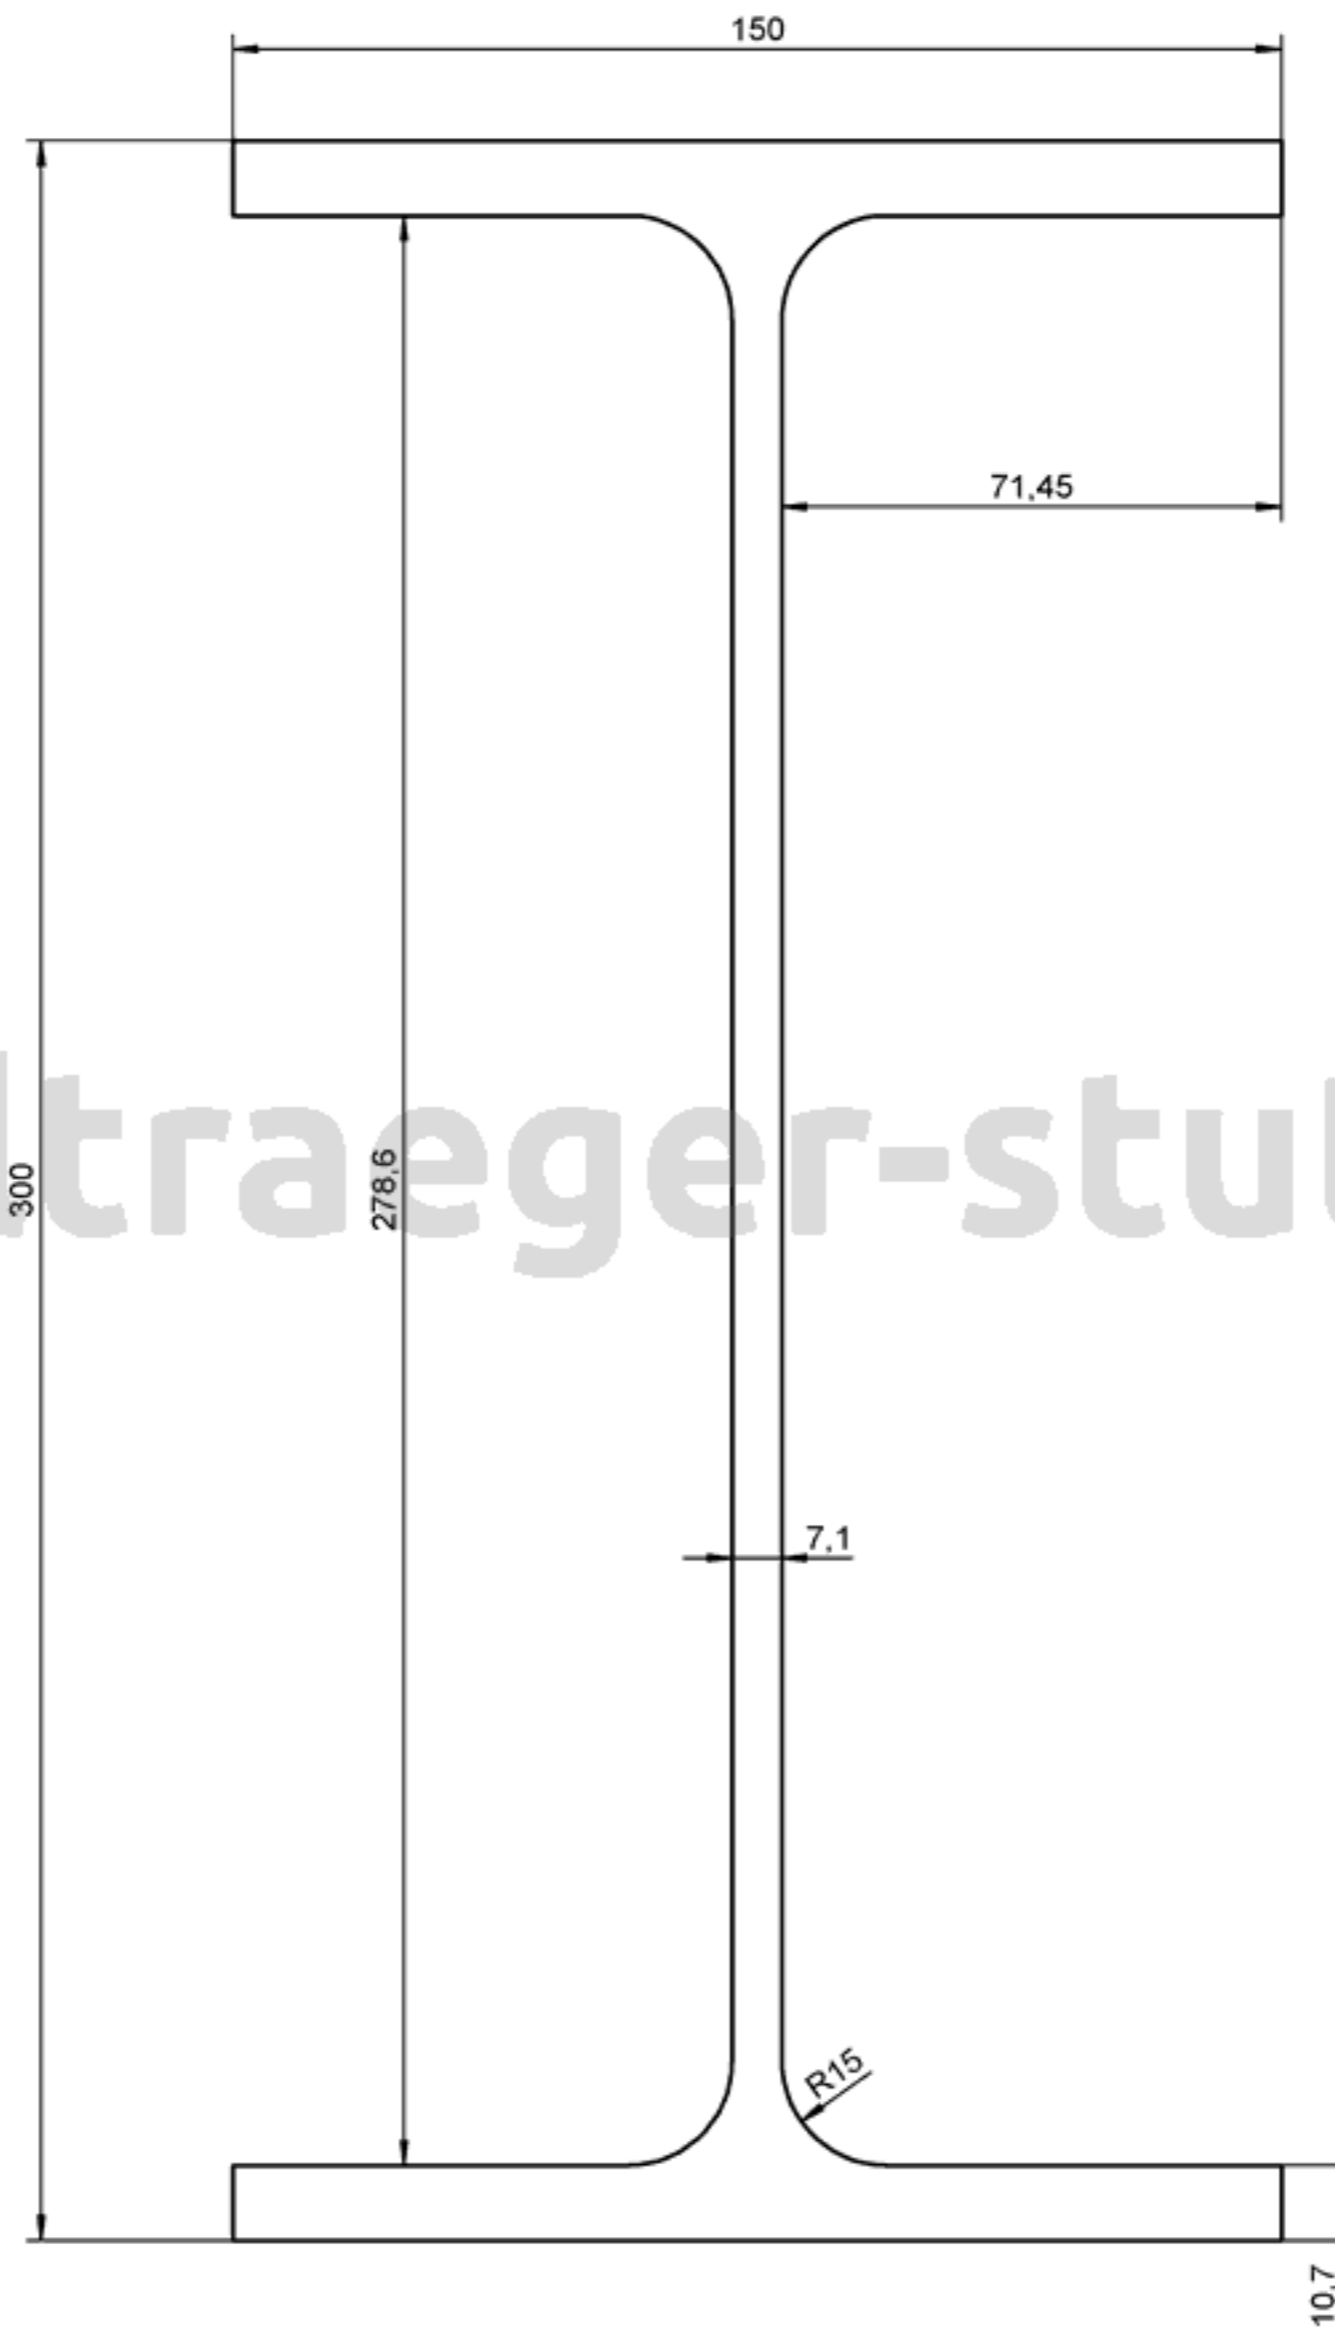

IPE 300

43,3 kg/m

stahltraeger-stuttgart.de