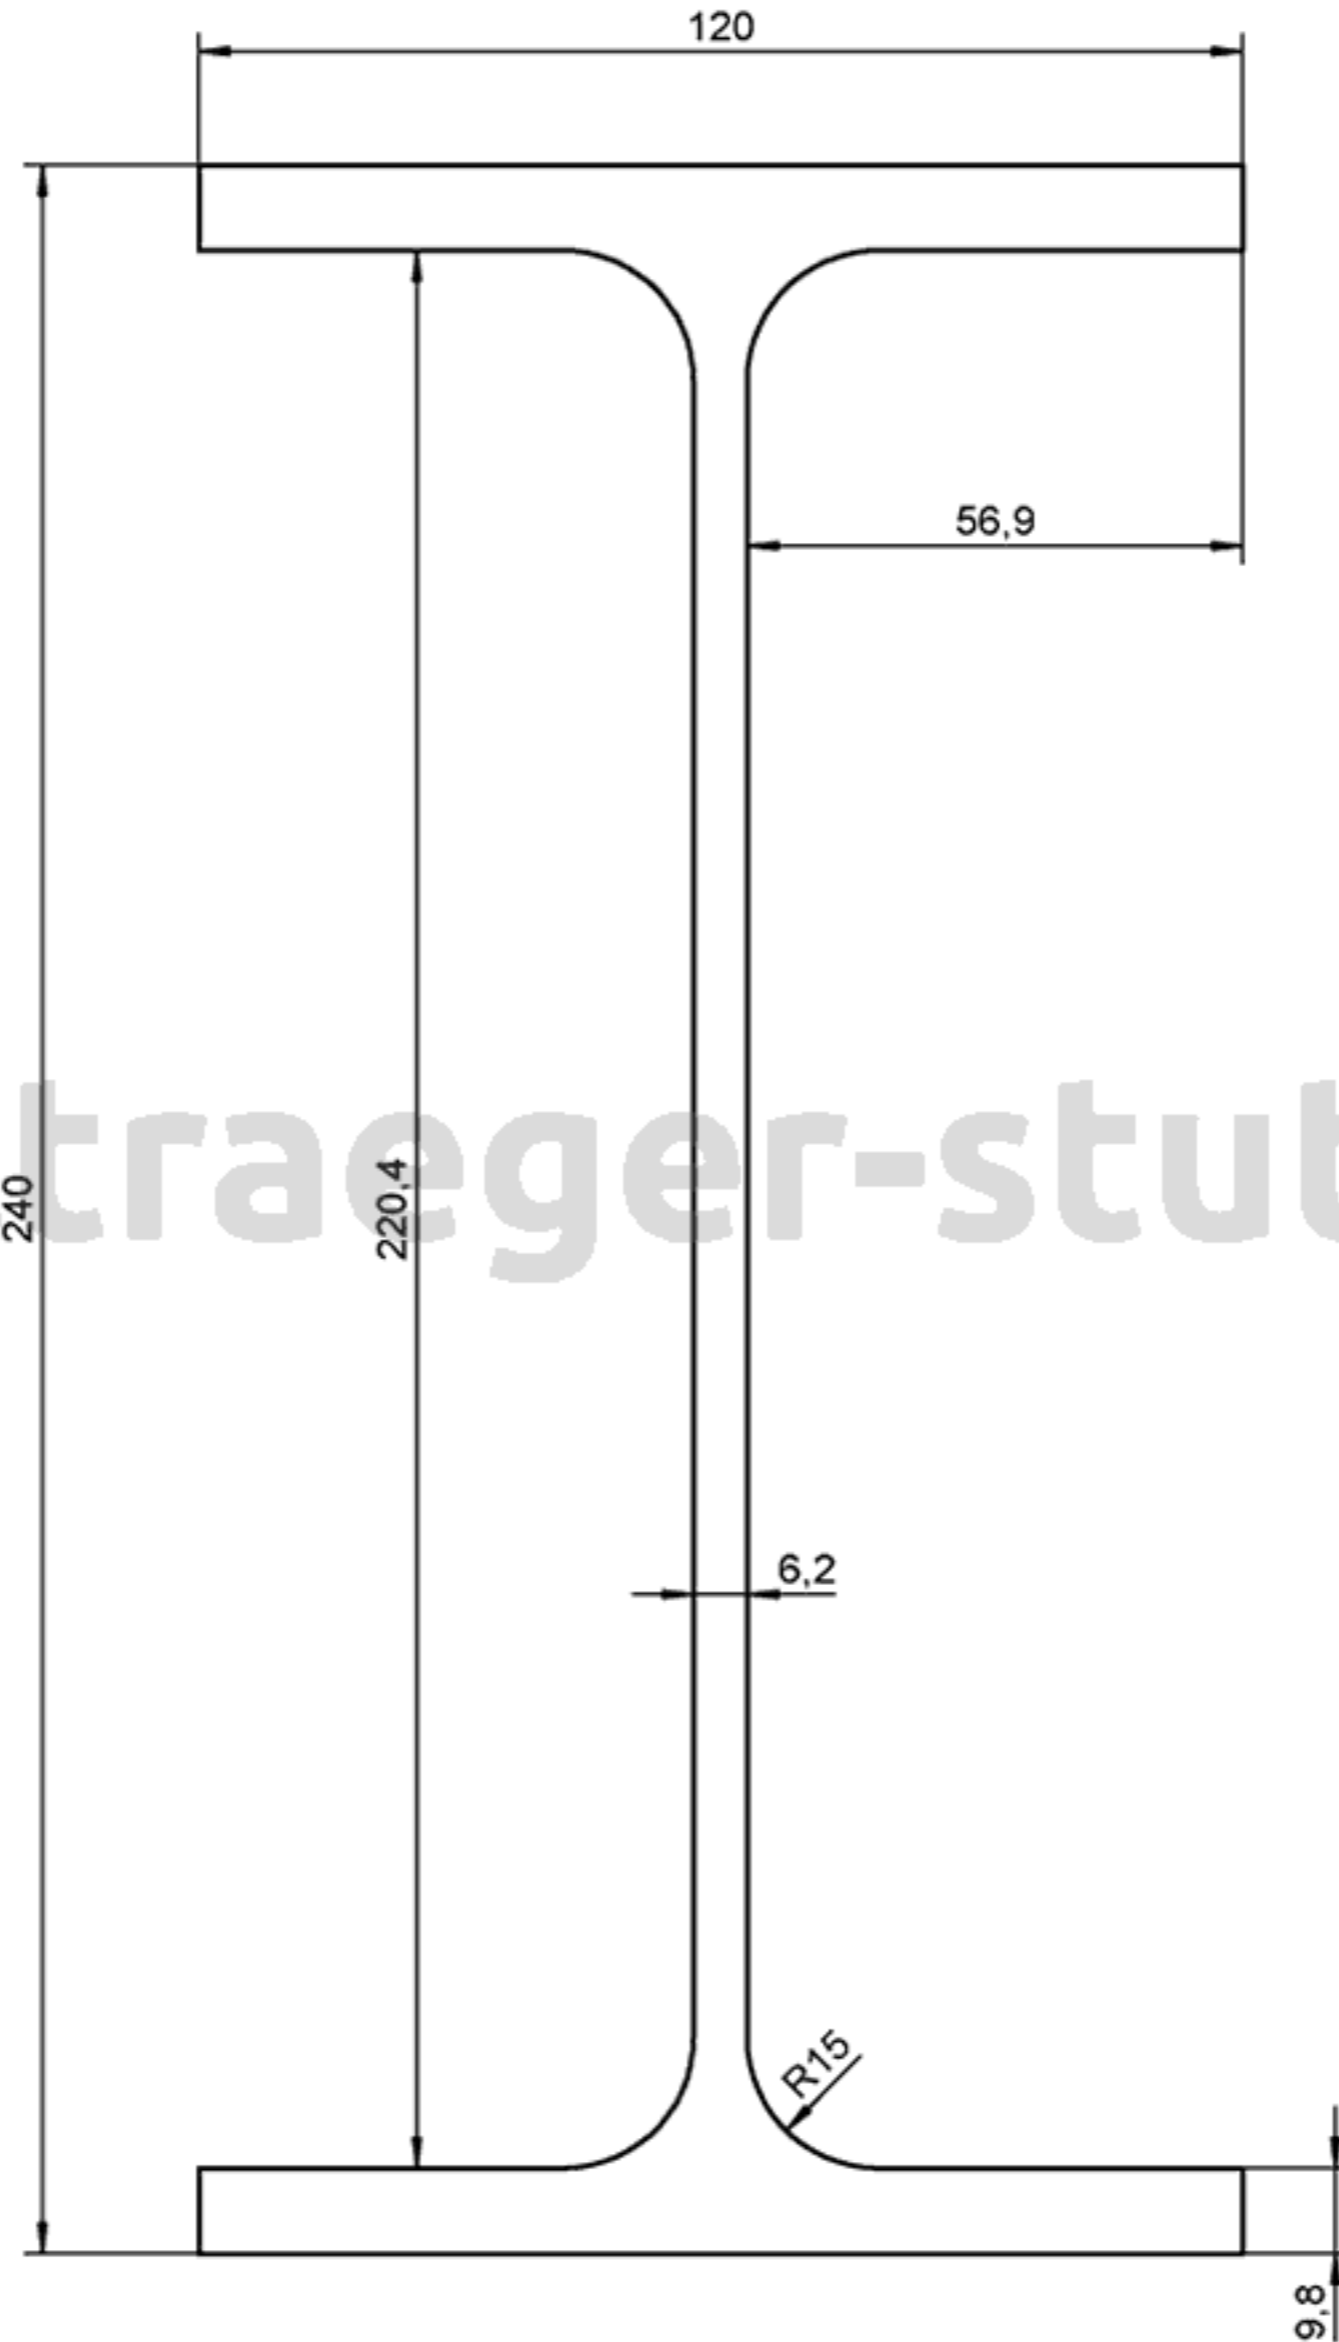

IPE 240

31,5 kg/m

stahltraeger-stuttgart.de