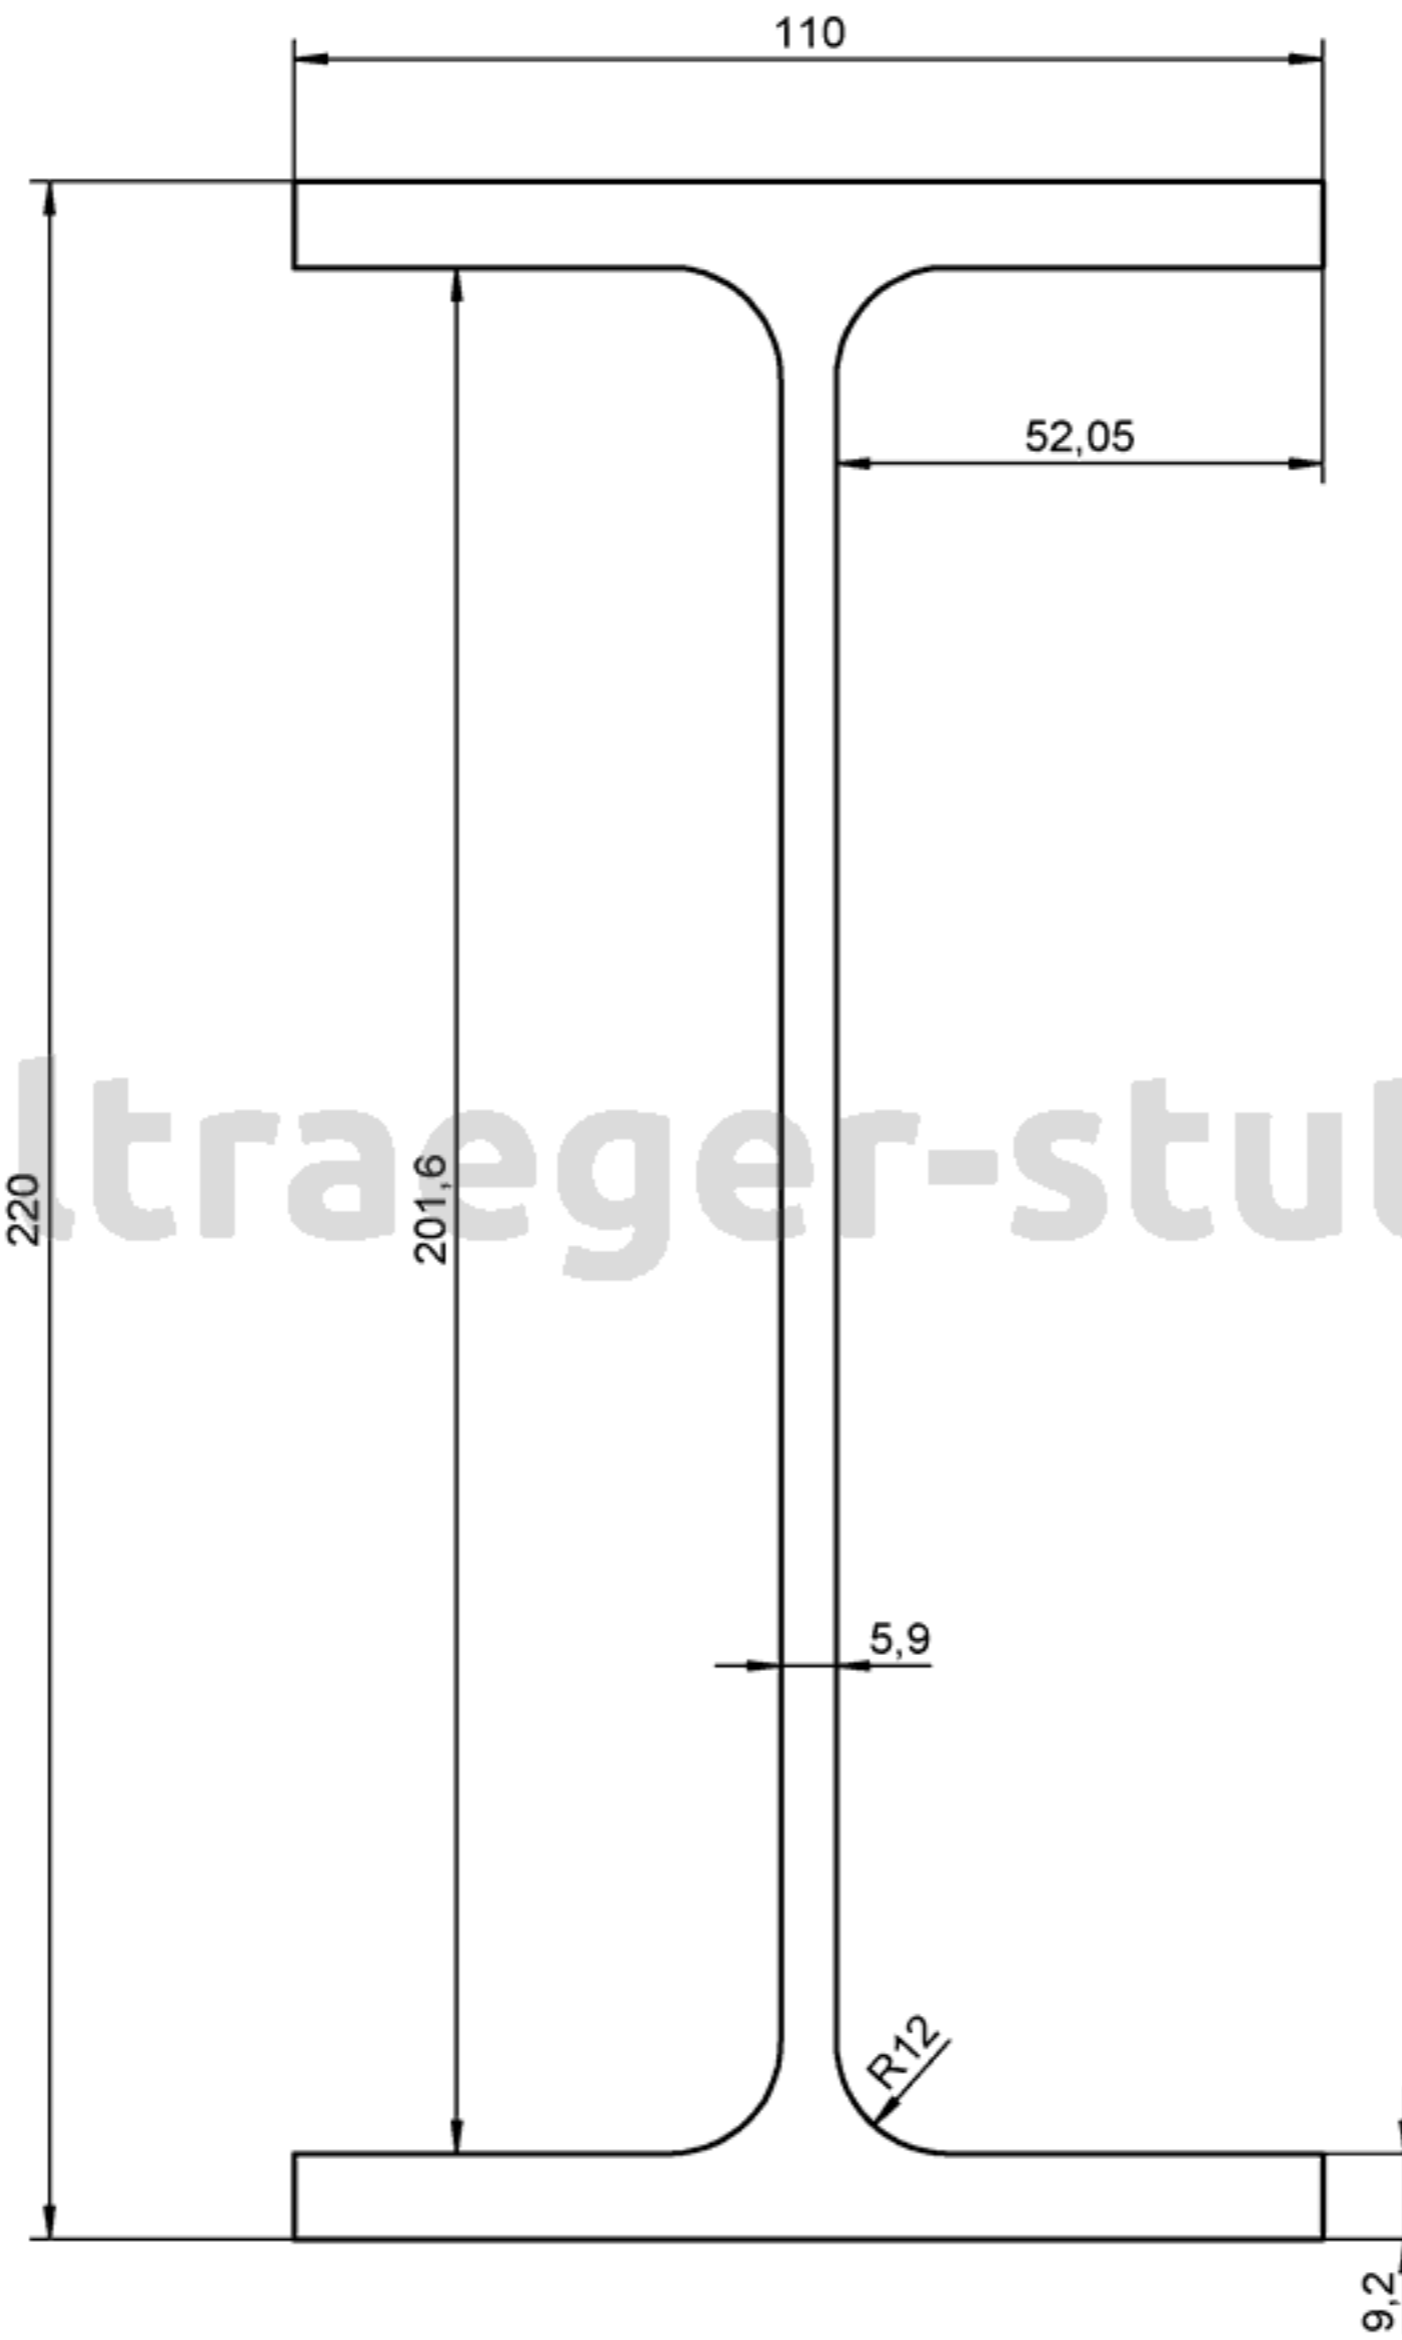

# IPE 220

stahltraeger-stuttgart.de

26,9 kg/m