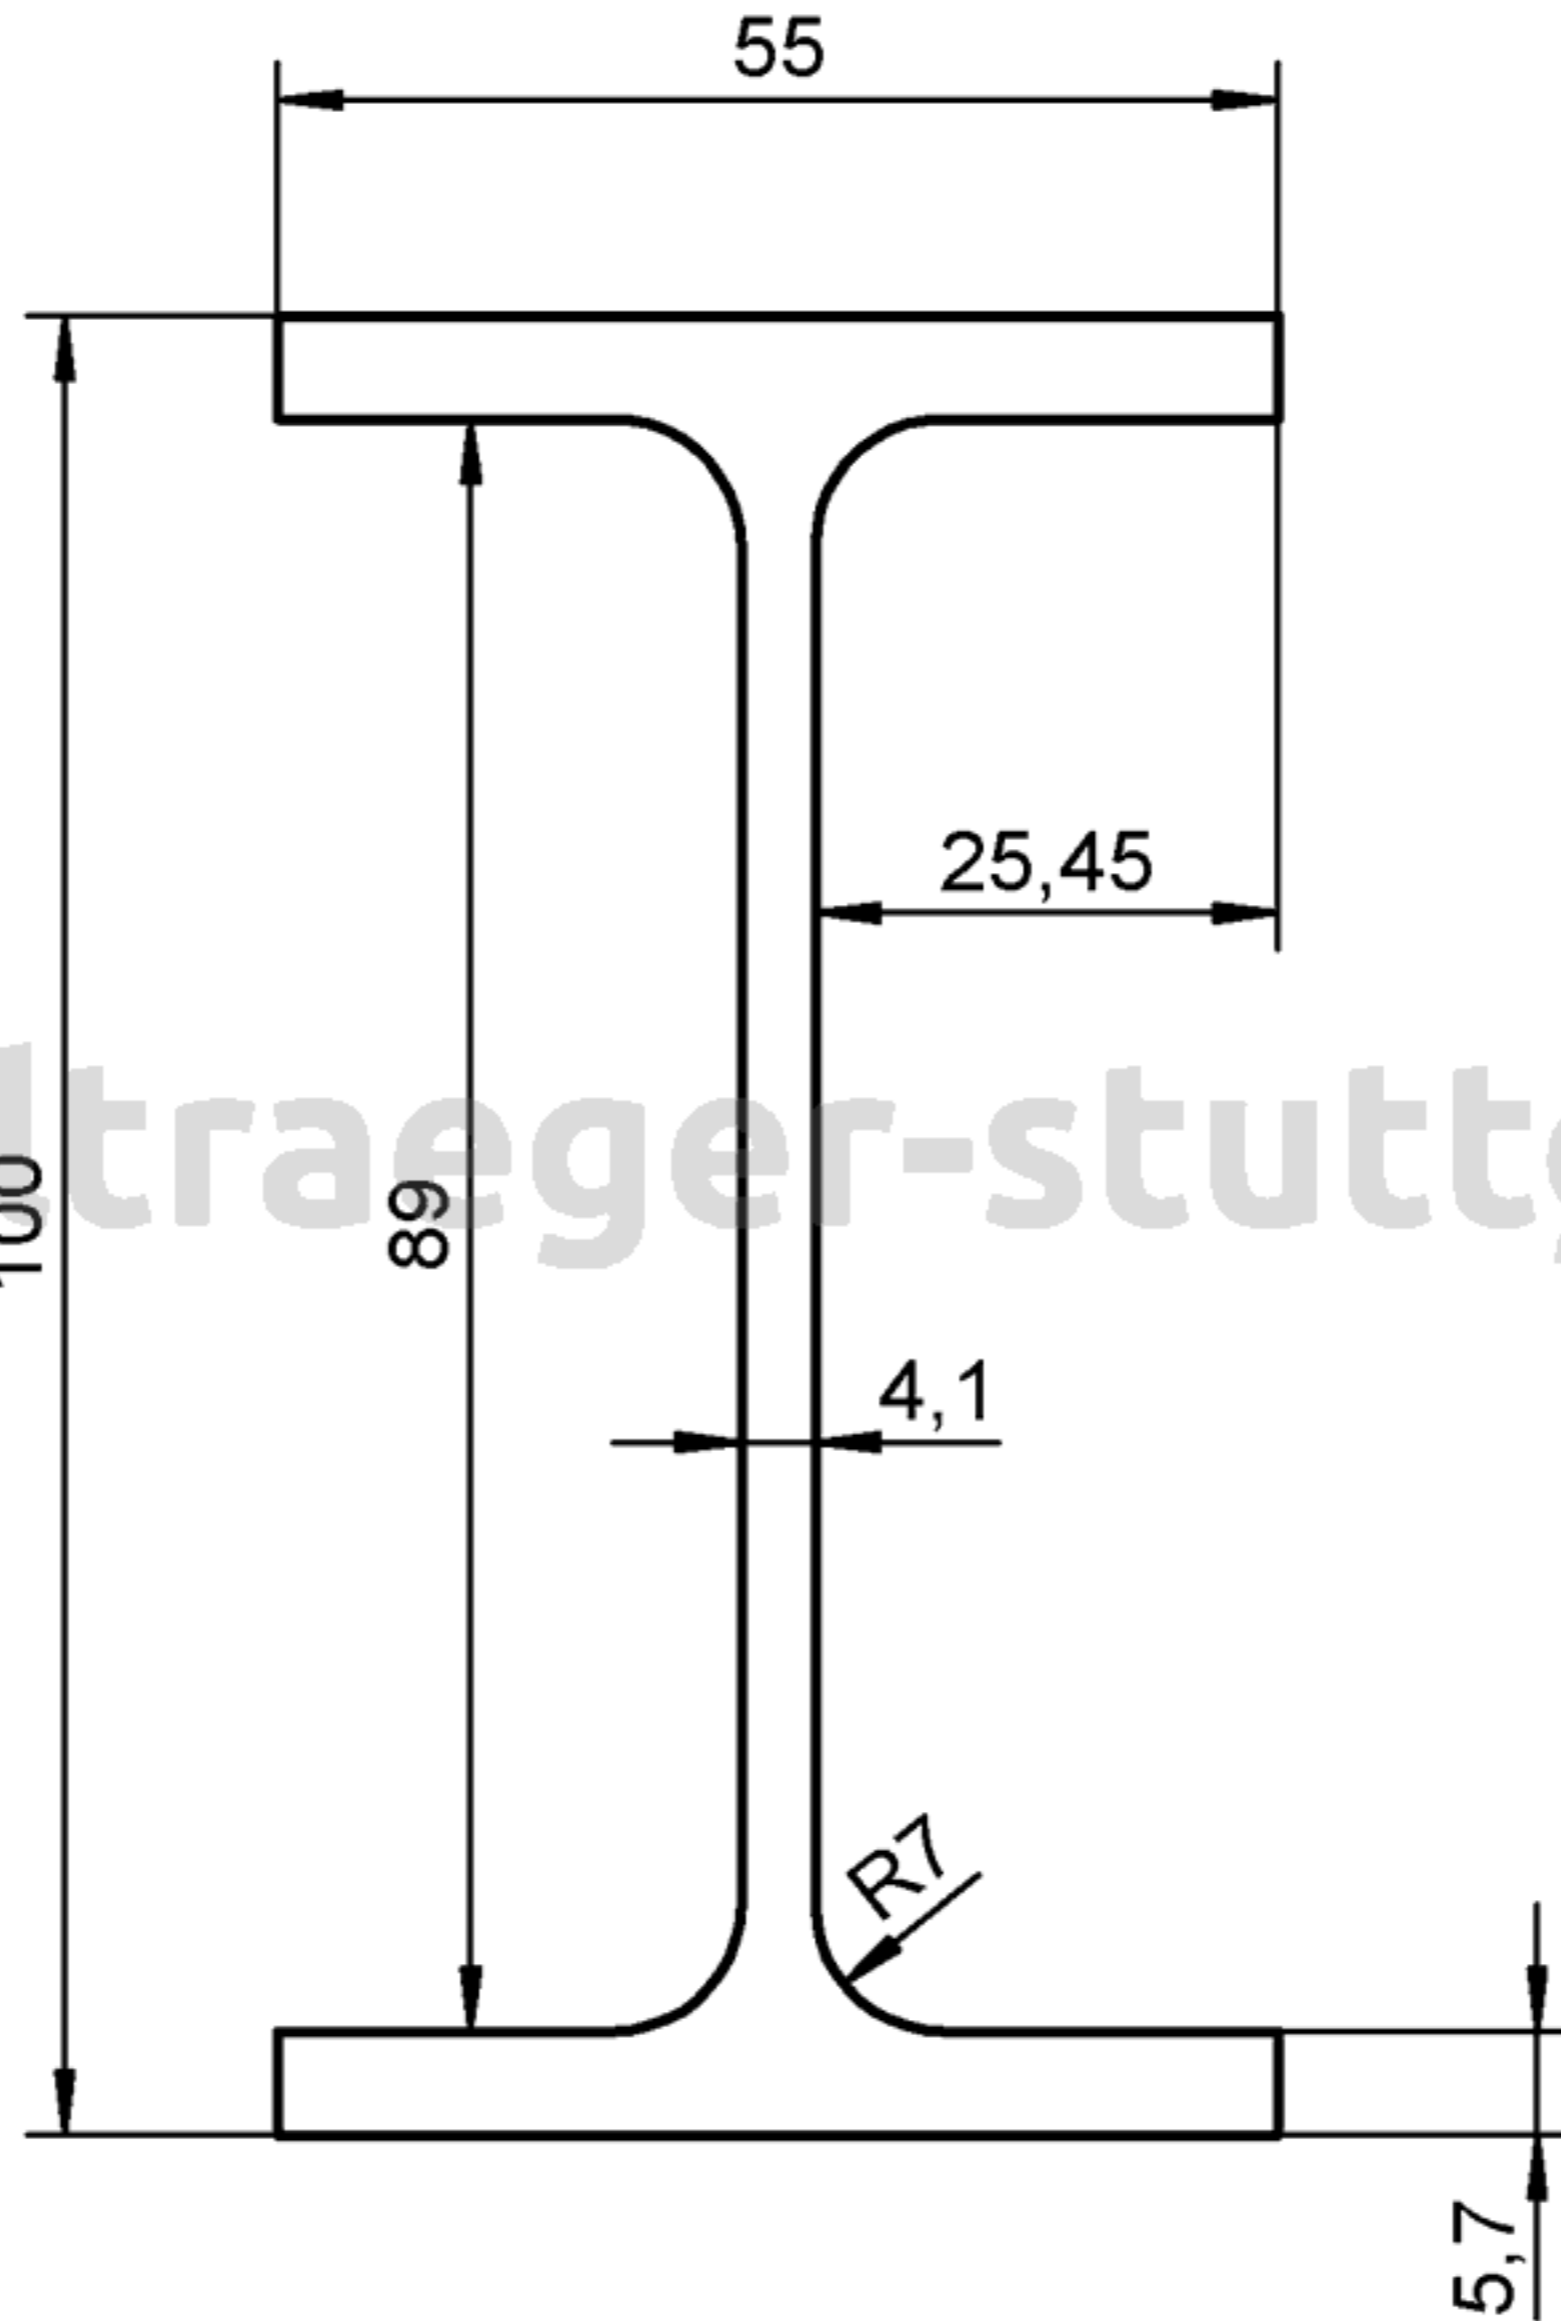

# IPE 100

8,3 kg/m

stahltraeger-stuttgart.de