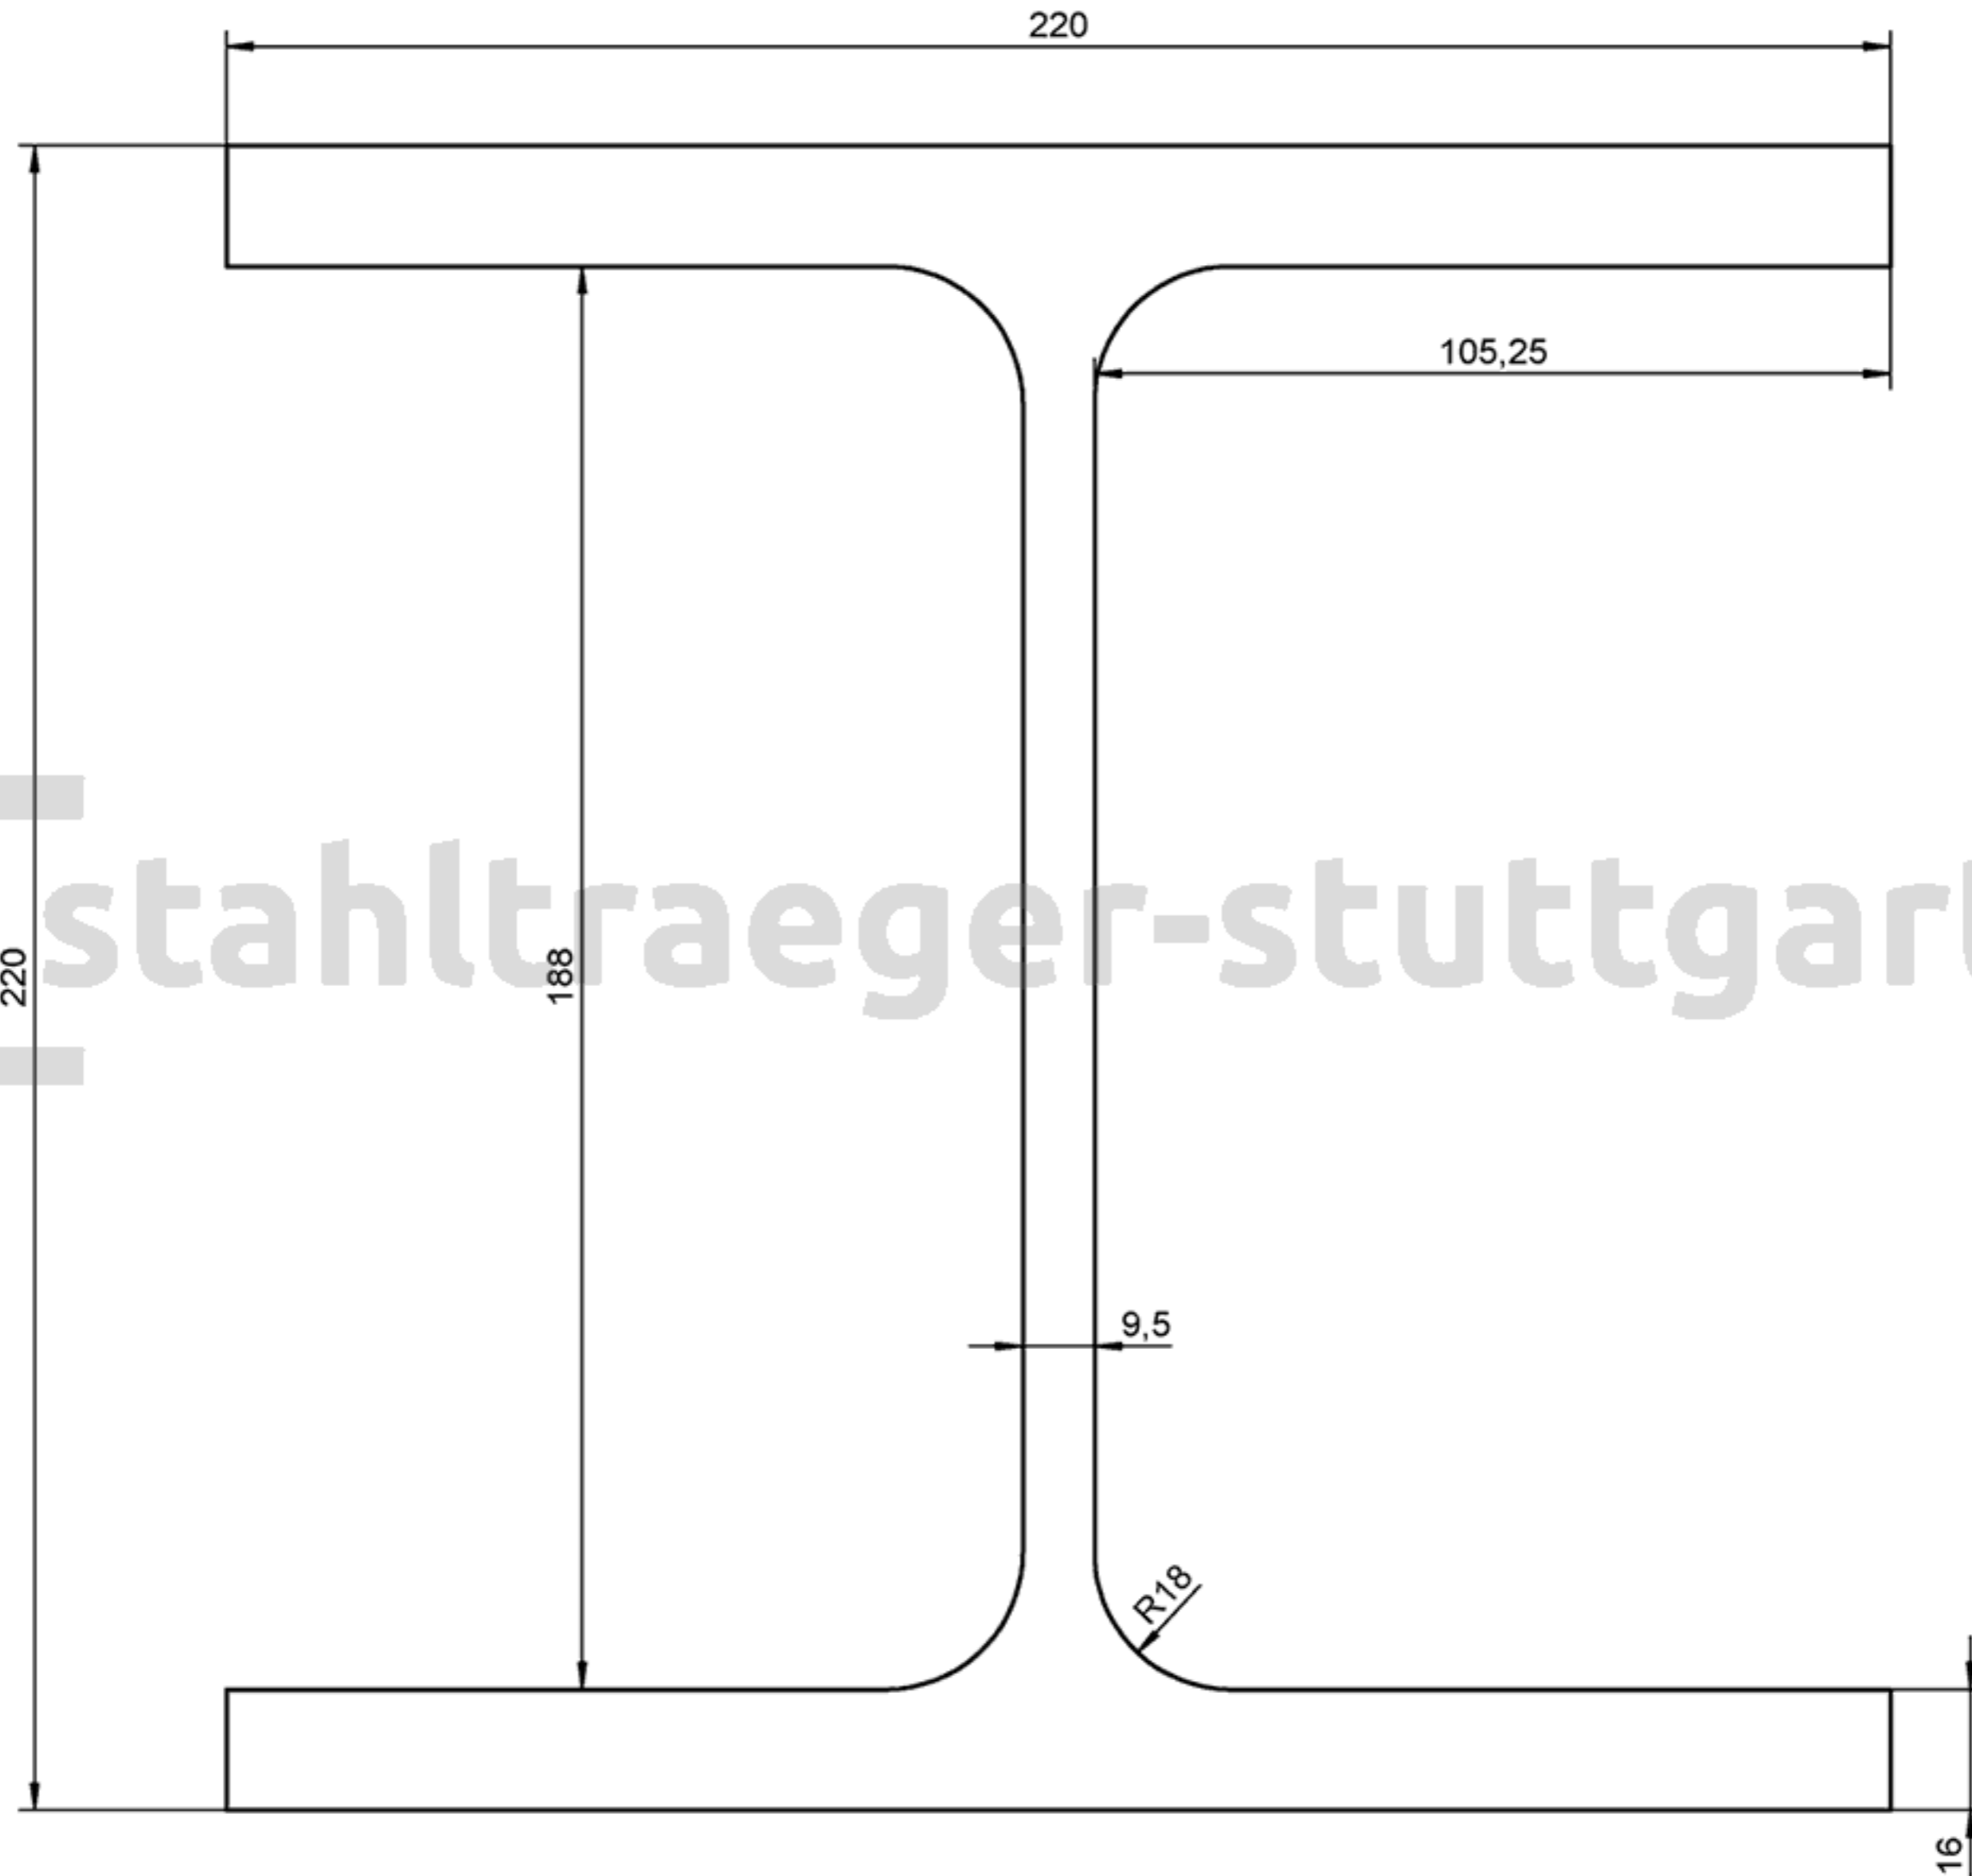

HEB 220

stahltraeger-stuttgart.de

73,0 kg/m