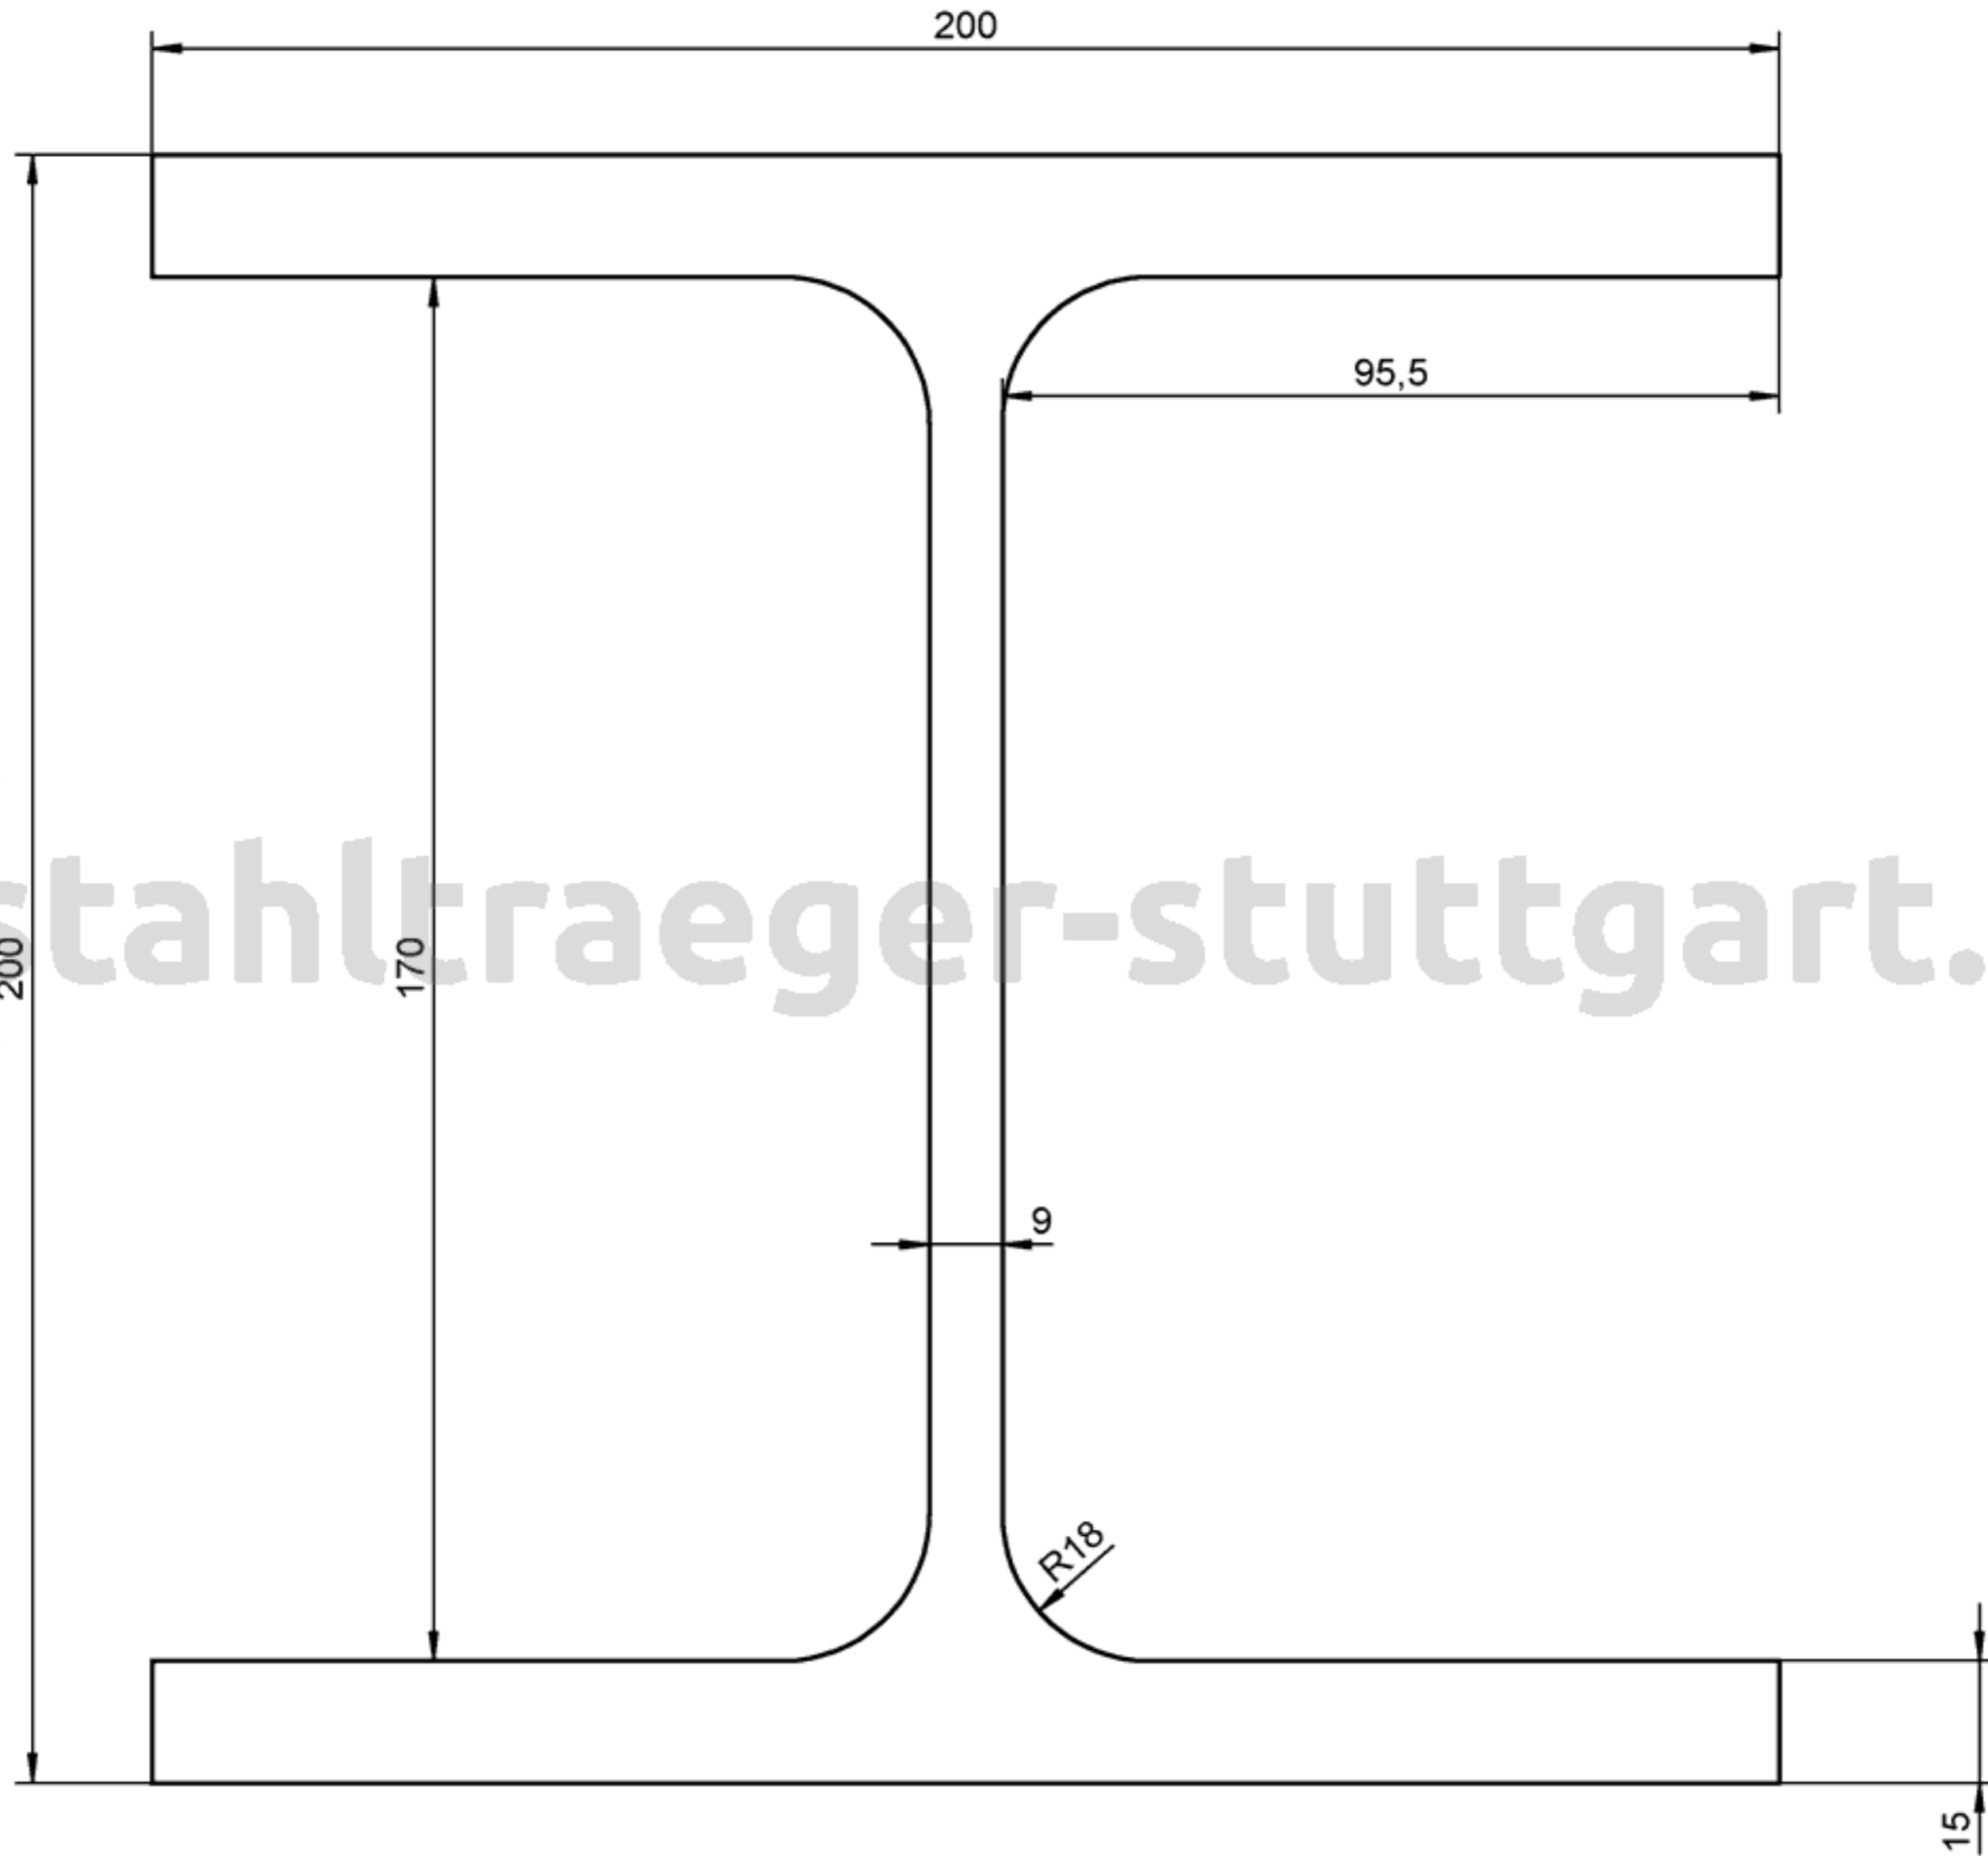

HEB 200

Stahltraeger-stuttgart.de

63,0 kg/m