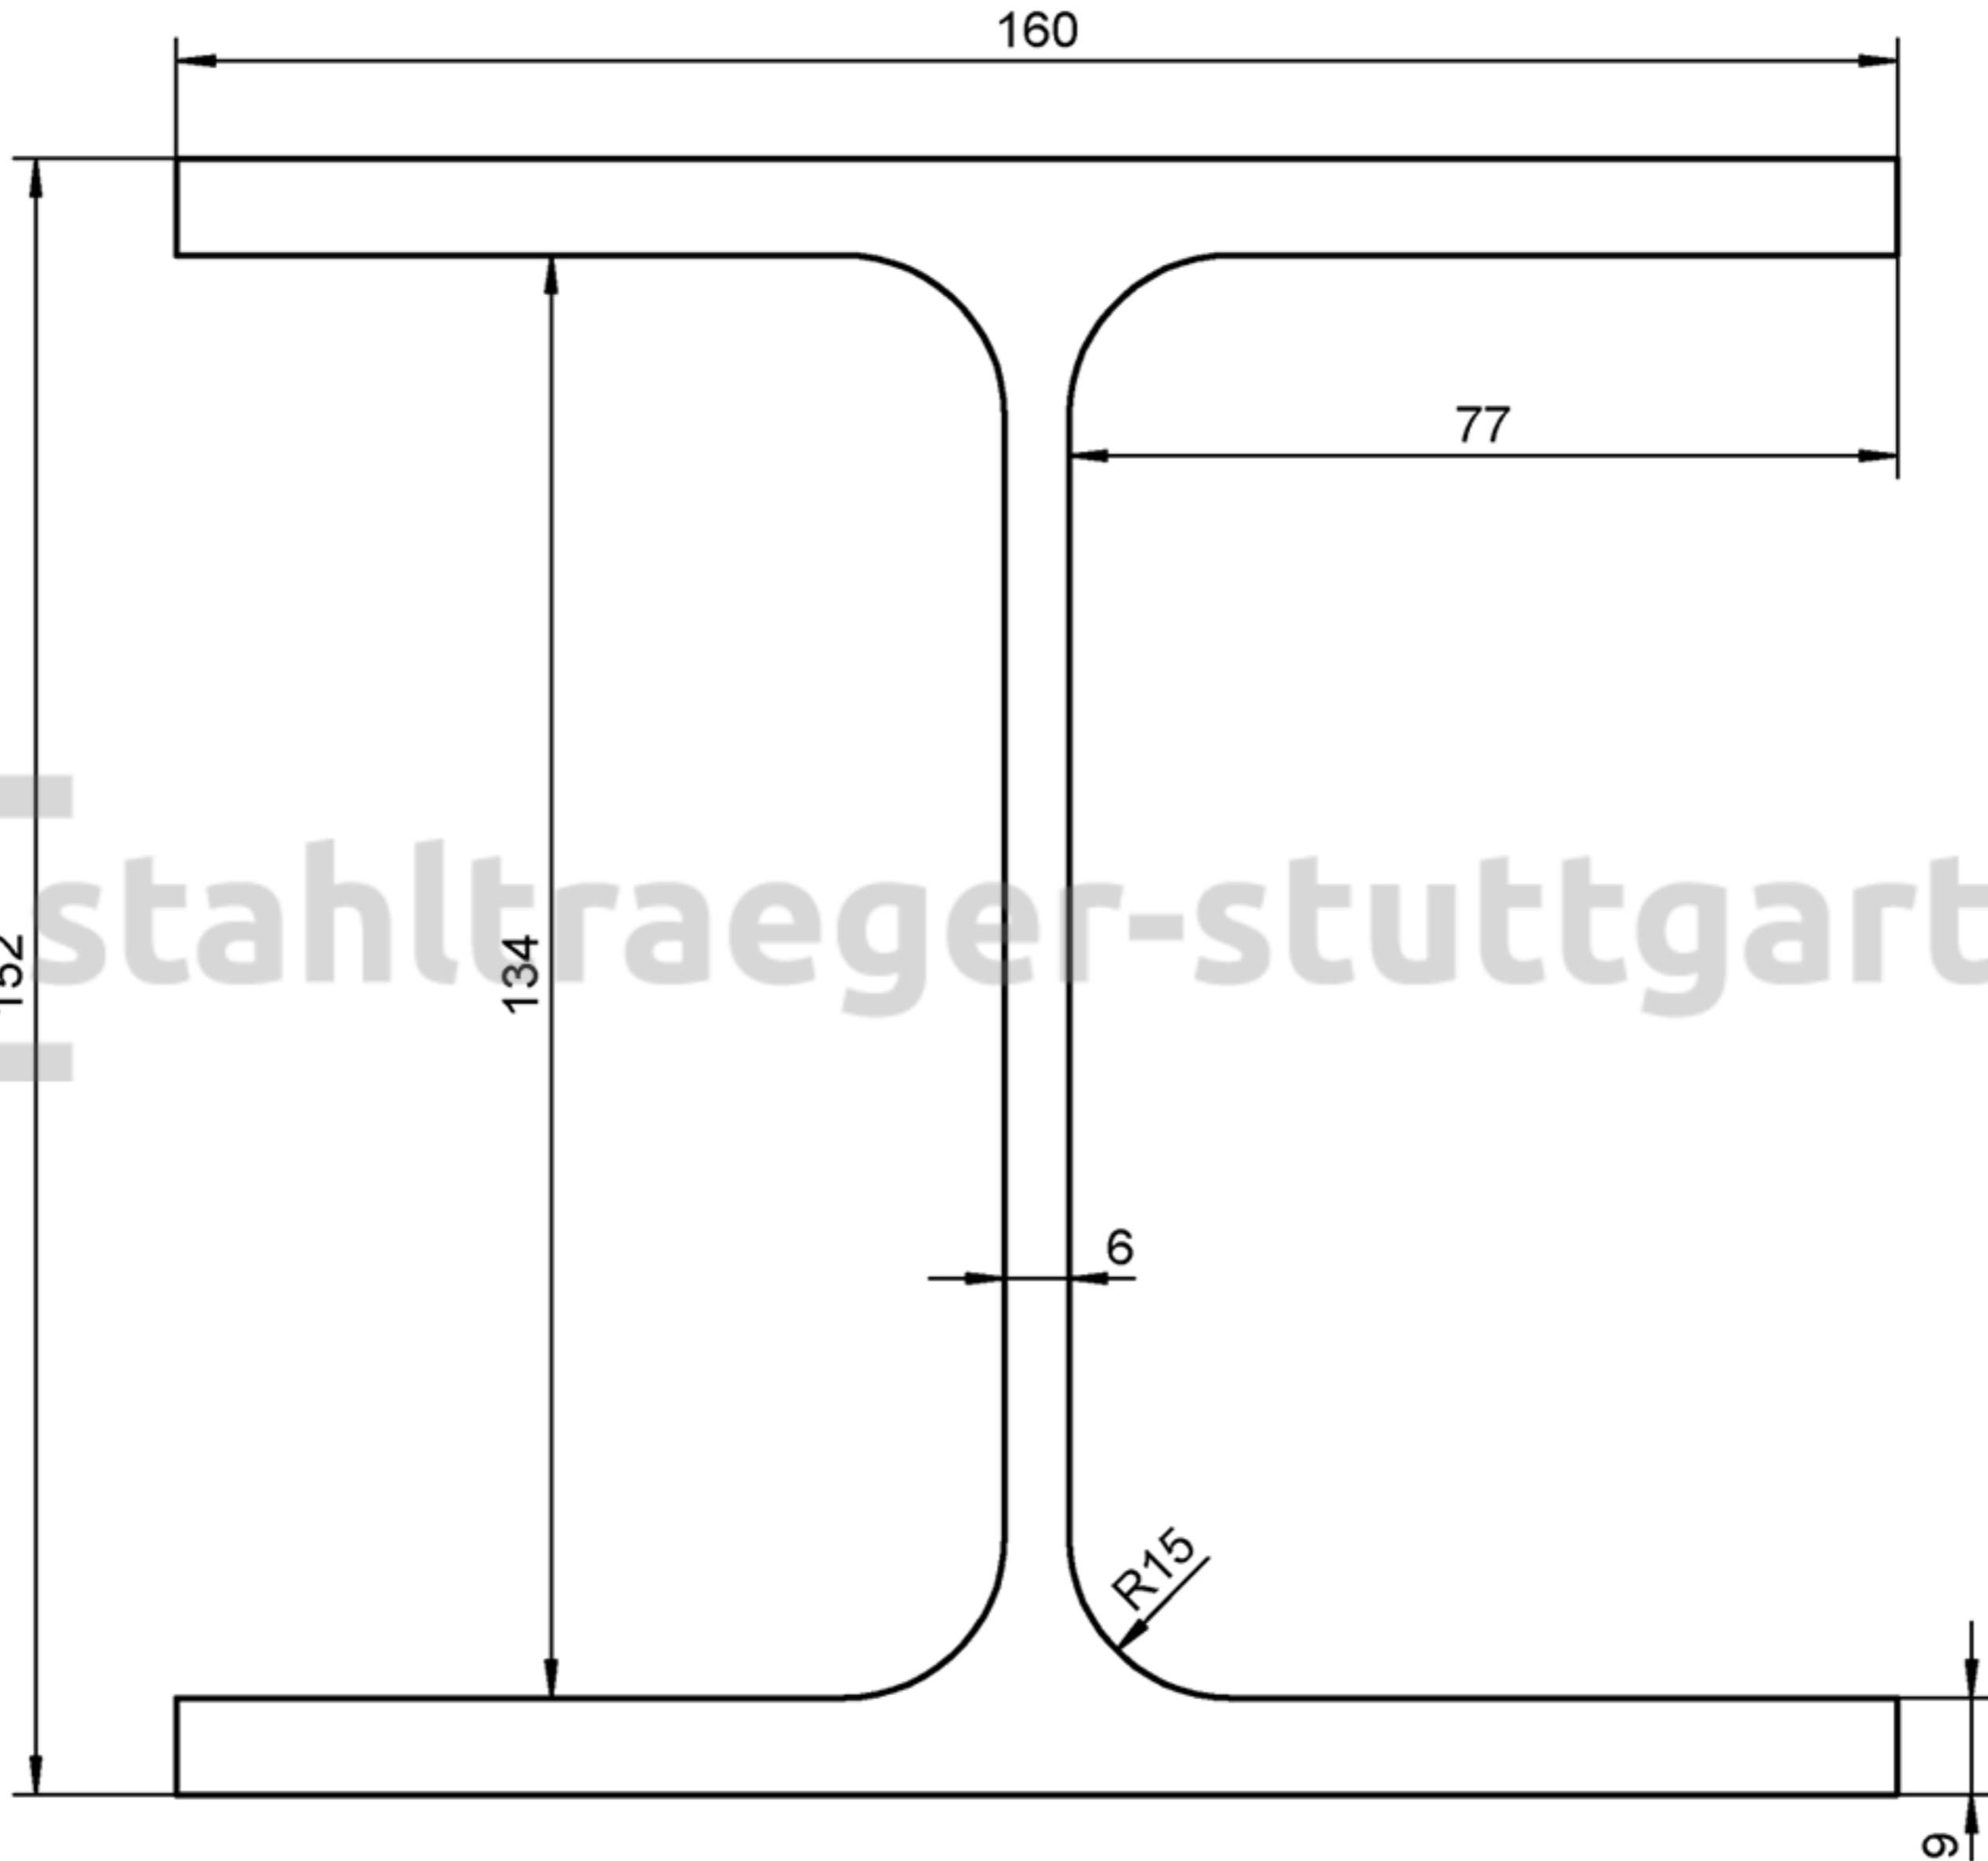

HEA 160

31,2 kg/m

stahltraeger-stuttgart.de